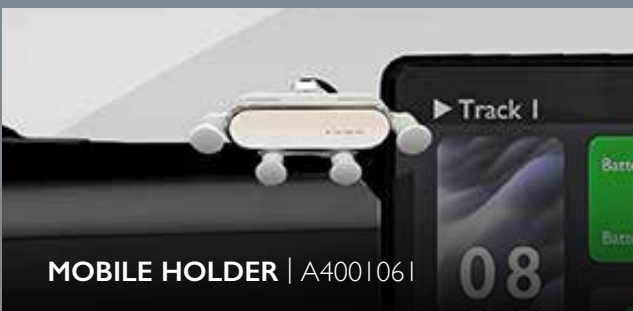

MOBILE HOLDER | A4001061